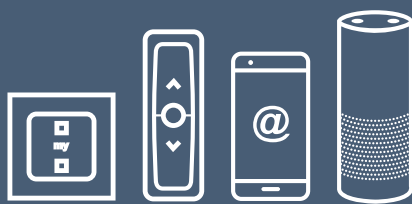

Auswahl der passenden Steuerung

Kompatibel mit anderen Produkten von Somfy oder anderen Smart-Home-Anbietern:
Eröffnen von noch mehr Möglichkeiten!